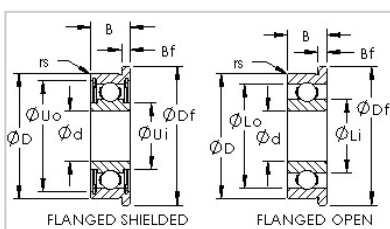

法兰系列

公制系列-F626

型号	F626
类别	Open Flanged Ball Bearings
尺寸 (mm)	
d	6
D	19
B	6
Df	22
Bf	1.5
基本额定载荷 (N)	
Cr	1986
Cor	717